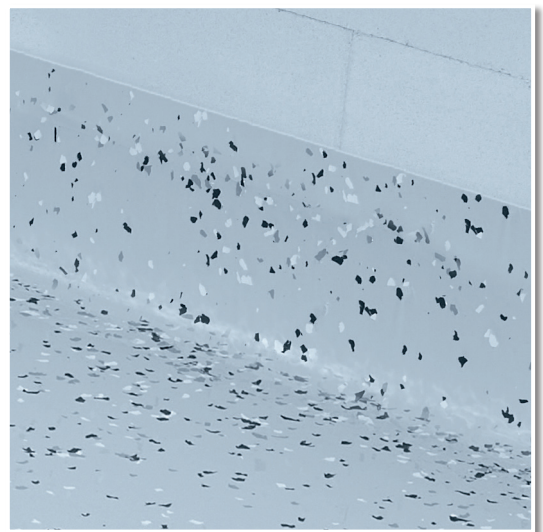

DEKOR-FARBCHIPS

Für die individuelle Farbgestaltung und Erhöhung der Rutschhemmung von Nutzflächen wie Balkone, Terrassen zum einfachen Einstreuen in FLÜSSIG-BESCHICHTUNG 1K.

Produktleistung

- | Gestaltung optisch individueller Flächen auf Terrassen und Balkonen.
- | Umweltfreundlich, aus Recycling-Material.
- | Witterungs-, licht- und feuchtigkeitsbeständig.

Anwendungen

1. Zum Erstellen dekorativ ansprechender Oberflächen für Lauf- und Stellflächen, z. B. auf Balkonen, Terrassen, für Laubengang und in Garagen.
2. Erhöhung der Rutschhemmung in FLÜSSIG-BESCHICHTUNG 1K auf R10. Wand und Boden. Außen.

FLÜSSIG-BESCHICHTUNG 1K mit DEKOR-FARBCHIPS veredelt.

Untergründe und Vorbereitung

Geeignete Untergründe	FLÜSSIG-BESCHICHTUNG 1K.
Beschaffenheit	Frisch aufgetragen, mit einer Stachelwalze entlüftet.
Vorbereitung	Das Beschichtungssystem, FLÜSSIG-BESCHICHTUNG 1K, ist vorher gemäß Verarbeitungsangaben aufzutragen.

Verarbeitung

DEKOR-FARBCHIPS werden in die feuchte Beschichtung eingestreut.

Einstreuung kann mit Hand, mittels Einstreubecher oder einer Trichterpistole vorgenommen werden.

Die DEKOR-FARBCHIPS werden (bei händischem Einstreuen) nach oben geworfen und sollen dabei von oben nach unten rieseln – wie Schneeflocken.