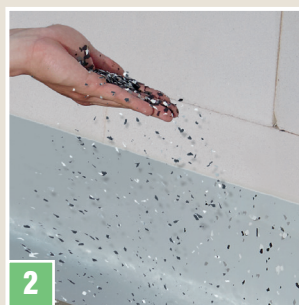

FLÜSSIG-BESCHICHTUNG 1K mit DEKOR-FARBCHIPS veredelt.

Untergründe und Vorbereitung

Geeignete Untergründe	FLÜSSIG-BESCHICHTUNG 1K.
Beschaffenheit	Frisch aufgetragen, mit einer Stachelwalze entlüftet.
Vorbereitung	Das Beschichtungssystem, FLÜSSIG-BESCHICHTUNG 1K, ist vorher gemäß Verarbeitungsangaben aufzutragen.

Verarbeitung

DEKOR-FARBCHIPS werden in die feuchte Beschichtung eingestreut.

Einstreuung kann mit Hand, mittels Einstreubecher oder einer Trichterpistole vorgenommen werden.

Die DEKOR-FARBCHIPS werden (bei händischem Einstreuen) nach oben geworfen und sollen dabei von oben nach unten rieseln – wie Schneeflocken.

Tipp: Im Sockelbereich DEKOR-FARBCHIPS von Handfläche pusten.

Die DEKOR-FARBCHIPS rieseln gleichmäßig in die frische Flüssigbeschichtung.

Wichtige Verarbeitungshinweise:

Die Hautbildung auf der Beschichtung darf noch nicht eingesetzt haben.